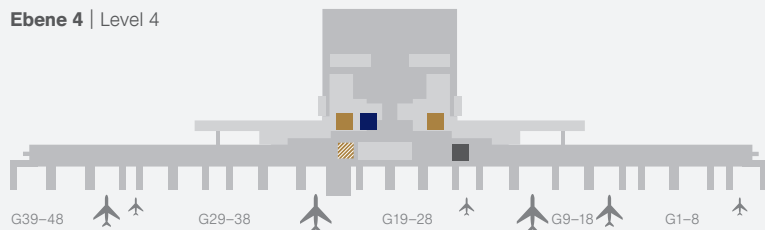

Pure Entspannung in den Lufthansa Lounges in München

Pure relaxation in the Lufthansa Lounges in Munich

Genießen Sie Ihren Aufenthalt in insgesamt zwölf Lufthansa Lounges. Wo sich die Lounges befinden, entnehmen Sie bitte dem Lageplan.

Wir wünschen Ihnen eine angenehme Reise.

Enjoy your stay in a total of twelve Lufthansa Lounges. Please see the diagram for the location of the lounges.

Have a pleasant trip.

Terminal 2

Ebene 5 | Level 5

Ebene 4 | Level 4

Terminal 2-Satellit

Ebene 6 | Level 6

Ebene 5 | Level 5

Ebene 4 | Level 4

- First Class Lounge
- Senator Lounge
- Senator Café
- Business Lounge
- Zugang zur First Class Lounge | Access to the First Class Lounge