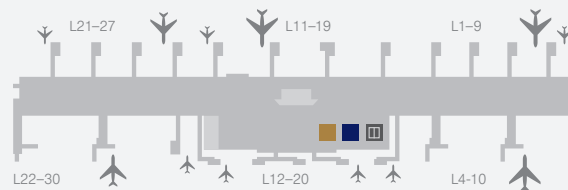

Pure Entspannung in den Lufthansa Lounges in München

Pure relaxation in the Lufthansa Lounges in Munich

Genießen Sie Ihren Aufenthalt in insgesamt zwölf Lufthansa Lounges. Wo sich die Lounges befinden, entnehmen Sie bitte dem Lageplan.

Wir wünschen Ihnen eine angenehme Reise.

Enjoy your stay in a total of twelve Lufthansa Lounges. Please see the diagram for the location of the lounges.

Have a pleasant trip.

Terminal 2

Ebene 5 | Level 5

Ebene 4 | Level 4

Terminal 2-Satellit

Ebene 6 | Level 6

Ebene 5 | Level 5

Ebene 4 | Level 4

- First Class Lounge
- Senator Lounge
- Senator Café
- Business Lounge
- Zugang zur First Class Lounge | Access to the First Class Lounge